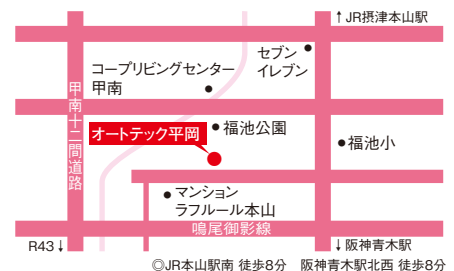

「全行程終了。2週間前後で納車」

お気軽にご連絡下さい。

お申し込み
お問い合わせ
FAX.078-453-0570

078-453-0567

有限会社オートテック平岡

〒658-0015 神戸市東灘区本山南町5丁目4-1
<http://www.autotech-hiraoka.com>

HIRAOKA
Technical Auto Repair Shop

©JR本山駅南 徒歩8分 阪神青木駅北西 徒歩8分